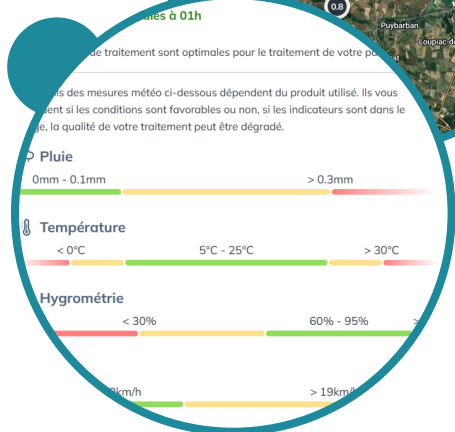

DENSIFICATION DU RÉSEAU SENCROP

Epidropt a récemment complété le réseau de stations météo connectées Sencrop, initialement mis en place grâce au réseau collaboratif Agrifeel.

GRÂCE À CE MAILLAGE RENFORCÉ, VOUS POUVEZ :

Consulter en temps réel les données météo de vos parcelles

Suivre le bilan hydrique de vos cultures

Recevoir et créer des alertes personnalisées pour optimiser vos interventions agricoles

Ce projet permet désormais à l'ensemble des agriculteurs du bassin versant du Dropt d'accéder à une couverture météo locale, complète, où qu'ils se trouvent sur le territoire.

Suivre le bilan hydrique de vos cultures

Recevoir et créer des alertes personnalisées pour optimiser vos interventions agricoles

Ce projet permet désormais à l'ensemble des agriculteurs du bassin versant du Dropt d'accéder à une couverture météo locale, complète, où qu'ils se trouvent sur le territoire.