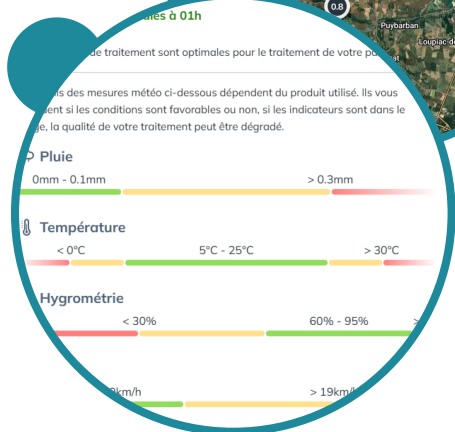

Consulter en temps réel les données météo de vos parcelles

Suivre le bilan hydrique de vos cultures

Recevoir et créer des alertes personnalisées pour optimiser vos interventions agricoles

Ce projet permet désormais à l'ensemble des agriculteurs du bassin versant du Dropt d'accéder à une couverture météo locale, complète, où qu'ils se trouvent sur le territoire.

riv.dropt@orange.fr

N'hésitez pas à contacter Jeanne ESCOFFIER au 06 71 60 94 23 ou jeanne.escoffier@agrifeel.fr pour toute question ou pour vous accompagner dans l'utilisation de la plateforme.

DENSIFICATION DU RÉSEAU SENCROP

Epidropt a récemment complété le réseau de stations météo connectées Sencrop, initialement mis en place grâce au réseau collaboratif Agrifeel.

GRÂCE À CE MAILLAGE RENFORCÉ, VOUS POUVEZ :

Consulter en temps réel les données météo de vos parcelles

Suivre le bilan hydrique de vos cultures

Recevoir et créer des alertes personnalisées pour optimiser vos interventions agricoles

Ce projet permet désormais à l'ensemble des agriculteurs du bassin versant du Dropt d'accéder à une couverture météo locale, complète, où qu'ils se trouvent sur le territoire.