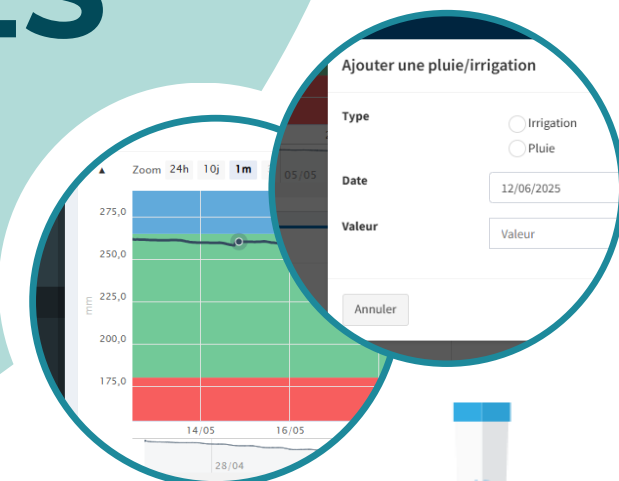

Suivre le bilan hydrique de vos cultures

Recevoir et créer des alertes personnalisées pour optimiser vos interventions agricoles

Ce projet permet désormais à l'ensemble des agriculteurs du bassin versant du Dropt d'accéder à une couverture météo locale, complète, où qu'ils se trouvent sur le territoire.

L'APPLICATION PERMET DE :

Consulter les conseils d'irrigation rédigés chaque semaine

Renseigner les précipitations et les irrigations réalisées

©Agralis services

Une sonde capacitive est **un capteur placé dans le sol** qui mesure l'humidité du sol en mm d'eau. Utilisée en agriculture, ce capteur permet de visualiser la répartition de l'eau selon la profondeur **et de piloter plus efficacement son irrigation.**

Juliette PHILIBERT
06 85 85 16 41
ougc.dropt@orange.fr

MISE À DISPOSITION DE SONDES CAPACITIVES

Epidropt est propriétaire de 20 sondes capacitives qui sont mises à disposition, pour une campagne d'irrigation, aux irrigants du bassin versant du Dropt pour une optimisation de la gestion de l'eau. Epidropt se charge de l'installation et du retrait de la sonde.

L'APPLICATION PERMET DE :

Consulter les conseils d'irrigation rédigés chaque semaine

Renseigner les précipitations et les irrigations réalisées

©Agralis services

Une sonde capacitive est **un capteur placé dans le sol** qui mesure l'humidité du sol en mm d'eau. Utilisé en agriculture, ce capteur permet de visualiser la répartition de l'eau selon la profondeur **et de piloter plus efficacement son irrigation.**