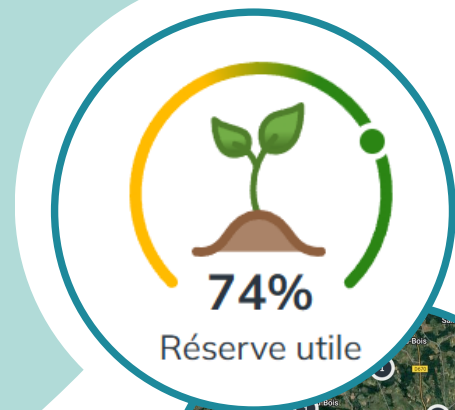

DENSIFICATION DU RÉSEAU SENCROP

Epidropt a récemment complété le réseau de stations météo connectées Sencrop, initialement mis en place grâce au réseau collaboratif Agrifeel.

GRÂCE À CE MAILLAGE RENFORCÉ, VOUS POUVEZ :

Consulter en temps réel les données météo de vos parcelles

Suivre le bilan hydrique de vos cultures

Recevoir et créer des alertes personnalisées pour optimiser vos interventions agricoles

Ce projet permet désormais à l'ensemble des agriculteurs du bassin versant du Dropt d'accéder à une couverture météo locale, complète, où qu'ils se trouvent sur le territoire.