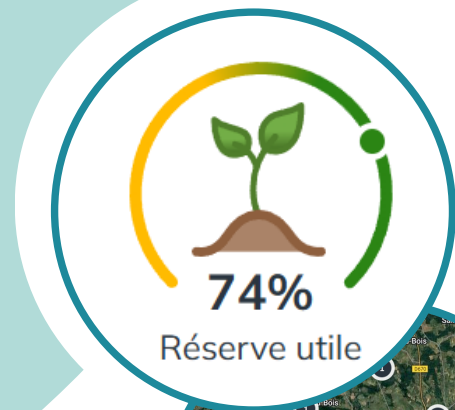

Consulter en temps réel les données météo de vos parcelles

Suivre le bilan hydrique de vos cultures

Recevoir et créer des alertes personnalisées pour optimiser vos interventions agricoles

Ce projet permet désormais à l'ensemble des agriculteurs du bassin versant du Dropt d'accéder à une couverture météo locale, complète, où qu'ils se trouvent sur le territoire.

riv.dropt@orange.fr

N'hésitez pas à contacter Jeanne ESCOFFIER au 06 71 60 94 23 ou jeanne.escoffier@agrifeel.fr pour toute question ou pour vous accompagner dans l'utilisation de la plateforme.

DENSIFICATION DU RÉSEAU SENCROP

Epidropt a récemment complété le réseau de stations météo connectées Sencrop, initialement mis en place grâce au réseau collaboratif Agrifeel.

GRÂCE À CE MAILLAGE RENFORCÉ, VOUS POUVEZ :

Consulter en temps réel les données météo de vos parcelles

Suivre le bilan hydrique de vos cultures

Recevoir et créer des alertes personnalisées pour optimiser vos interventions agricoles

Ce projet permet désormais à l'ensemble des agriculteurs du bassin versant du Dropt d'accéder à une couverture météo locale, complète, où qu'ils se trouvent sur le territoire.