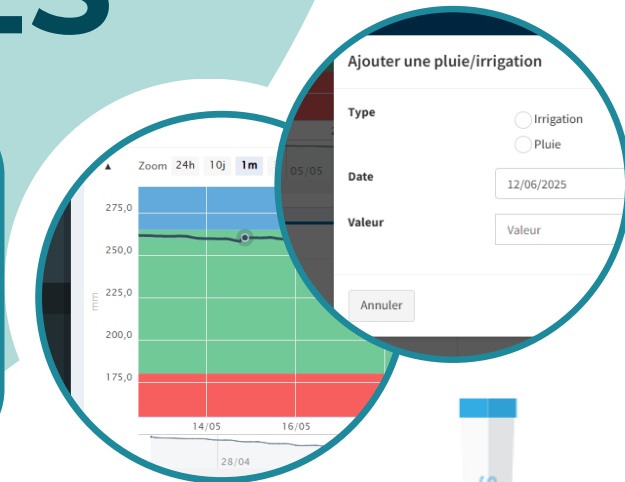

Suivre le bilan hydrique de vos cultures

Recevoir et créer des alertes personnalisées pour optimiser vos interventions agricoles

Ce projet permet désormais à l'ensemble des agriculteurs du bassin versant du Dropt d'accéder à une couverture météo locale, complète, où qu'ils se trouvent sur le territoire.

riv.dropt@orange.fr

N'hésitez pas à contacter Jeanne ESCOFFIER au 06 71 60 94 23 ou jeanne.escoffier@agrifeel.fr pour toute question ou pour vous accompagner dans l'utilisation de la plateforme.

MISE À DISPOSITION DE SONDES CAPACITIVES

Epidropt est propriétaire de 20 sondes capacitives qui sont mises à disposition, pour une campagne d'irrigation, aux irrigants du bassin versant du Dropt pour une optimisation de la gestion de l'eau. Epidropt se charge de l'installation et du retrait de la sonde.

L'APPLICATION PERMET DE :

Consulter les conseils d'irrigation rédigés chaque semaine

Renseigner les précipitations et les irrigations réalisées

©Agralis services

Une sonde capacitive est **un capteur placé dans le sol** qui mesure l'humidité du sol en mm d'eau. Utilisée en agriculture, ce capteur permet de visualiser la répartition de l'eau selon la profondeur **et de piloter plus efficacement son irrigation.**